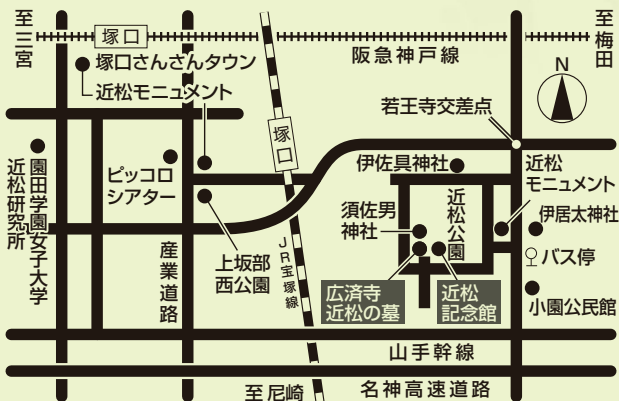

会場へのご案内

【交通の便】 阪神バスで「近松公園」下車すぐ

- ●JR 尼崎駅北側から 阪神バス①「阪急園田」行き
  // 阪神バス②「阪急塚口」行き
- ●JR 塚口駅東側から 阪神バス②「阪神杭瀬」行き
- ●阪急塚口駅南側から 阪神バス②「阪神杭瀬」行き
- ●阪急園田駅南側から 阪神バス①「阪神尼崎」行き
- ●阪神尼崎駅北側から 阪神バス①「阪急園田」行き
  // 阪神バス②「阪急園田」行き

お問い合わせ先

近松記念館 TEL.06-6491-7555
尼崎市文化振興財団 事業課 TEL.06-6487-0910